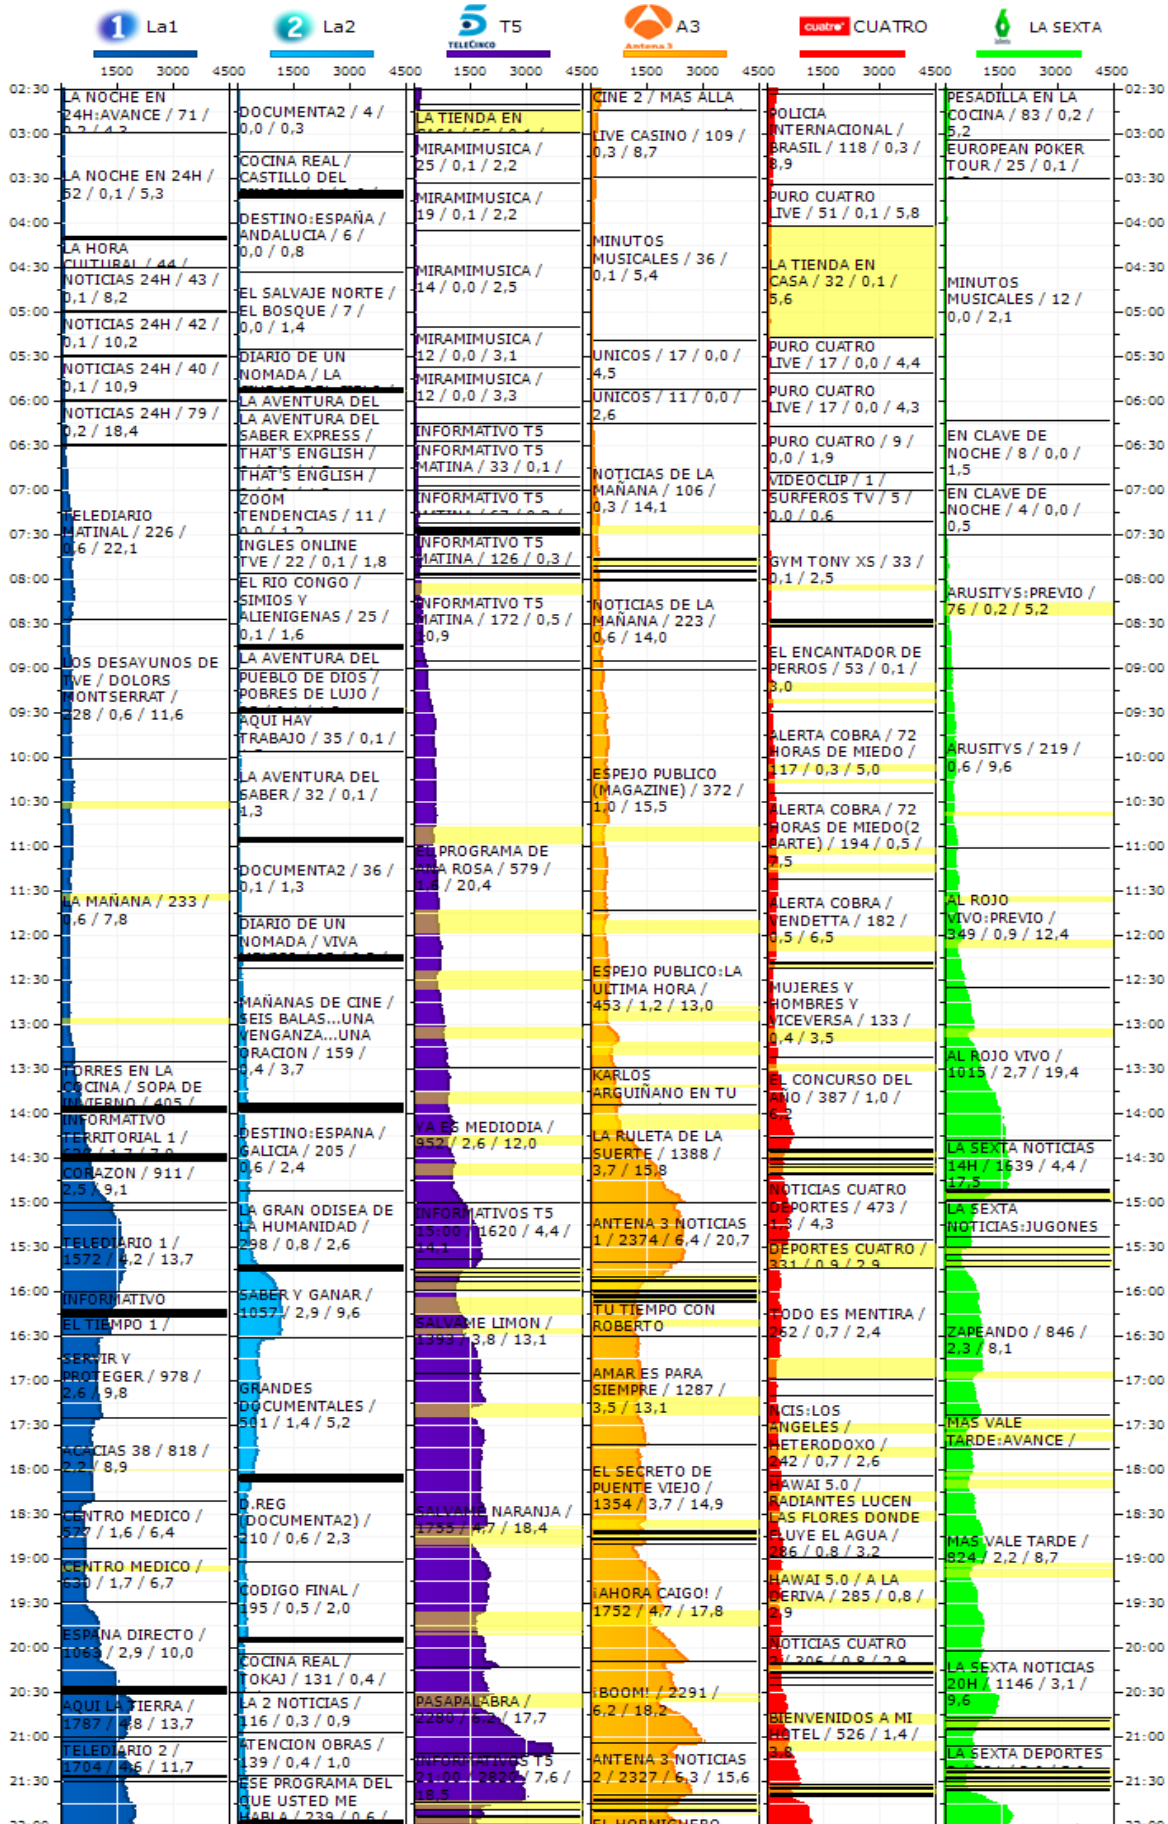

Curvas de audiencia - Curva diaria de audiencia.ist

Fechas: Jue 10/01/2019 Targets: Ind. 16+ (inv) Ámbitos: PyB Actividad: lineal S.Distribución: TSD Valor: AM (000) Universo: 37080

Programas: Título/Descripción, AM(000), AM%, Cuota

22:00	FUTBOL COPA DEL REY LEVANTE- BARCELONA / 1617 / 4, 3,8		GH DUO EXPRESS / 2456 / 5,6 / 24,5	EL HORRIFERO 3,0 / MIGUEL ANGEL REVILLA / 2874 / 7,8 / 17,0	FIRST DATES / 995 / 2,7 / 5,9	EL INTERMEDIO / 1441 / 3,9 / 8,6	22:00
22:30		DOCCUMASTER / 441 / 1,2 / 2,7					22:30
23:00							23:00
23:30	COMANDO ACTUALIDAD / CARCEL Y INSERCIÓN / 508 / 1,4 / 4,2	CRONICAS / MERCADERES Y BALLENEROS:UNA VICTORIA DE		MANIFEST / 2473 / 6,7 / 17,8	EN EL PUNTO DE MIRA / LA FORTUNA DE LOS PUJOL / 114 / 1,1 / 3,3	DONDE ESTABAS ENTONCES:GALA / 1226 / 3,3 / 9,6	23:30
24:00			GH DUO / 2145 / 5,8 / 21,3				24:00
24:30		AQUELLA VIEJA LUNA DE BILBAO / 164 / 0,4 / 2,4					24:30
25:00	REG(CINE) / BAJO CERO:MILAGRO EN LA MONTAÑA / 272 / 1,7 / 4,9	CONCIERTOS RADIO 3 / PURO BERGAMINI / 15 /		CINE / ANALISIS FINAL / 367 / 1,0 / 7,2	EN EL PUNTO DE MIRA / COCHES PELIGROSOS / 247 / 1,7 / 4,7	CINE / ENTOURAGE (EL SEQUITO) / 145 / 0,4 / 3,4	25:00
25:30							25:30
26:00	LA NOCHE EN 24H:AVANCE / 43 /	ESE PROGRAMA DEL QUE USTED ME HABLA / 20 / 0,1 /	GH DUO:EN DIRECTO / 682 / 1,6 / 23,1		EN EL PUNTO DE MIRA / FAMILIAS CONFLICTIVAS E		26:00
26:30							26:30